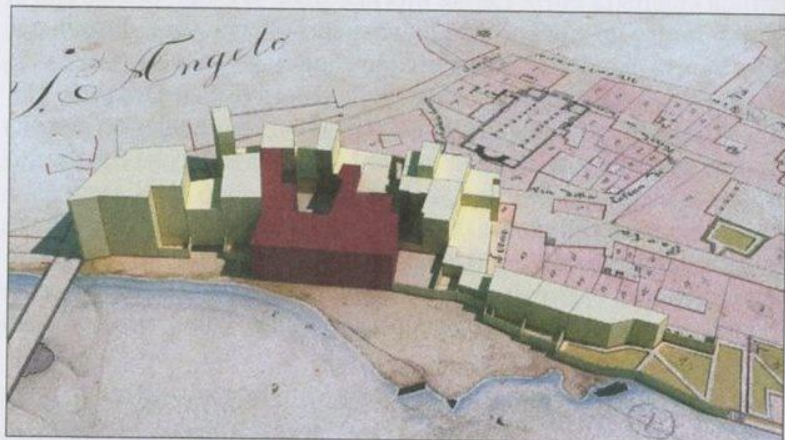

## Dentro e fuori dal ghetto

I luoghi della presenza ebraica  
a Roma tra XVI e XIX secolo

 **MONDADORI**  
UNIVERSITÀ

Tavola 16. Localizzazione del ghettarello, elaborazione realizzata sulla Nuova Pianta di Roma di G.B. Nolli (1748).

Tavola 17. L'accesso all'area del ghettarello, elaborazione realizzata sulla Nuova Pianta di Roma di G.B. Nolli (1748).

Tavola 18. Vista frontale del ghettarello con evidenziata in rosso la Scola Portaleone, elaborazione della pianta catastale del rione Ripa.

Tavola 19. Vista del retro del ghettarello con evidenziata in rosso la Scola Portaleone, elaborazione della pianta catastale del rione Ripa.

Tavola 20. Vista dall'alto del ghettarello con evidenziata in rosso la Scola Portaleone, elaborazione della pianta catastale del rione Ripa.