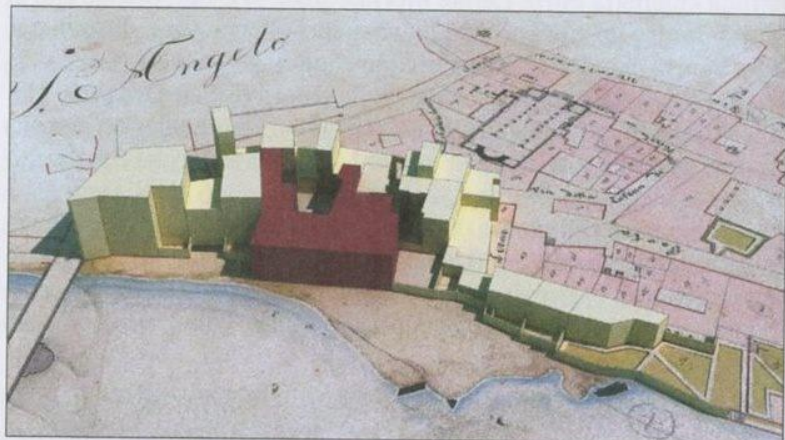

## Dentro e fuori dal ghetto

I luoghi della presenza ebraica  
a Roma tra XVI e XIX secolo

 **MONDADORI**  
**UNIVERSITÀ**

Tavola 16. Localizzazione del ghettarello, elaborazione realizzata sulla Nuova Pianta di Roma di G.B. Nolli (1748).

Tavola 17. L'accesso all'area del ghettarello, elaborazione realizzata sulla Nuova Pianta di Roma di G.B. Nolli (1748).

Tavola 18. Vista frontale del ghettarello con evidenziata in rosso la Scola Portaleone, elaborazione della pianta catastale del rione Ripa.

Tavola 19. Vista del retro del ghettarello con evidenziata in rosso la Scola Portaleone, elaborazione della pianta catastale del rione Ripa.

Tavola 20. Vista dall'alto del ghettarello con evidenziata in rosso la Scola Portaleone, elaborazione della pianta catastale del rione Ripa.